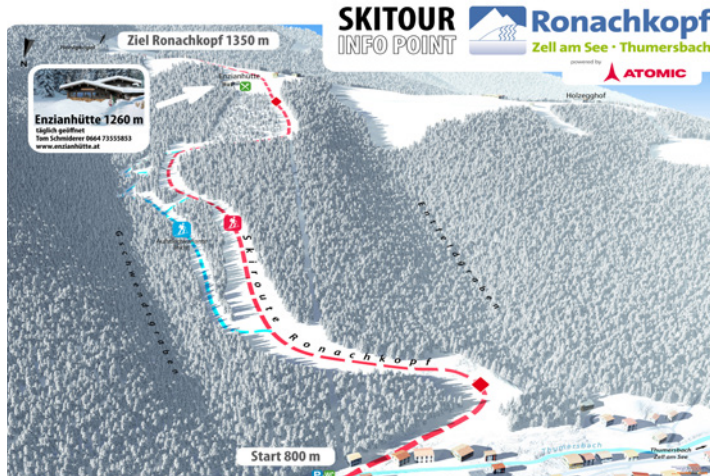

SKITOUREN ROUTE AM RONACHKOPF

Auf eigene Faust oder in Begleitung von Experten, Ihre Skitour am Ronachkopf wird in jedem Fall zum Erlebnis. Sie können zwischen dem direkten Aufstieg und einer leichteren Variante wählen. Die Enzianhütte lädt zur Rast und bietet regionale Speisen.

Starthöhe: 800 m
Gipfelhöhe: 1.350 m
Höhenmeter: 550 m

Whether you are on your own or with a guide, your tour on the Ronachkopf will certainly become an unforgettable experience. Choose between an easy or a difficult ascent. The Enzianhütte invites you to take a rest and enjoy its regional dishes.

Base elevation: 800 m
Summit elevation: 1,350 m
Elevation difference: 550 m

START: Thumersbach/Talstraße 82

KONTAKT/CONTACT: VERKEHRSVEREIN THUMERSBACH

ronachkopf@thumersbach.at, www.facebook.com/ronachkopf

Guide: Willi Reitsamer, T. +43 (0)664 3022452, www.ski-mobil.at

Enzianhütte: T. +43 (0)664 7355 5853, www.enzianhutte.at