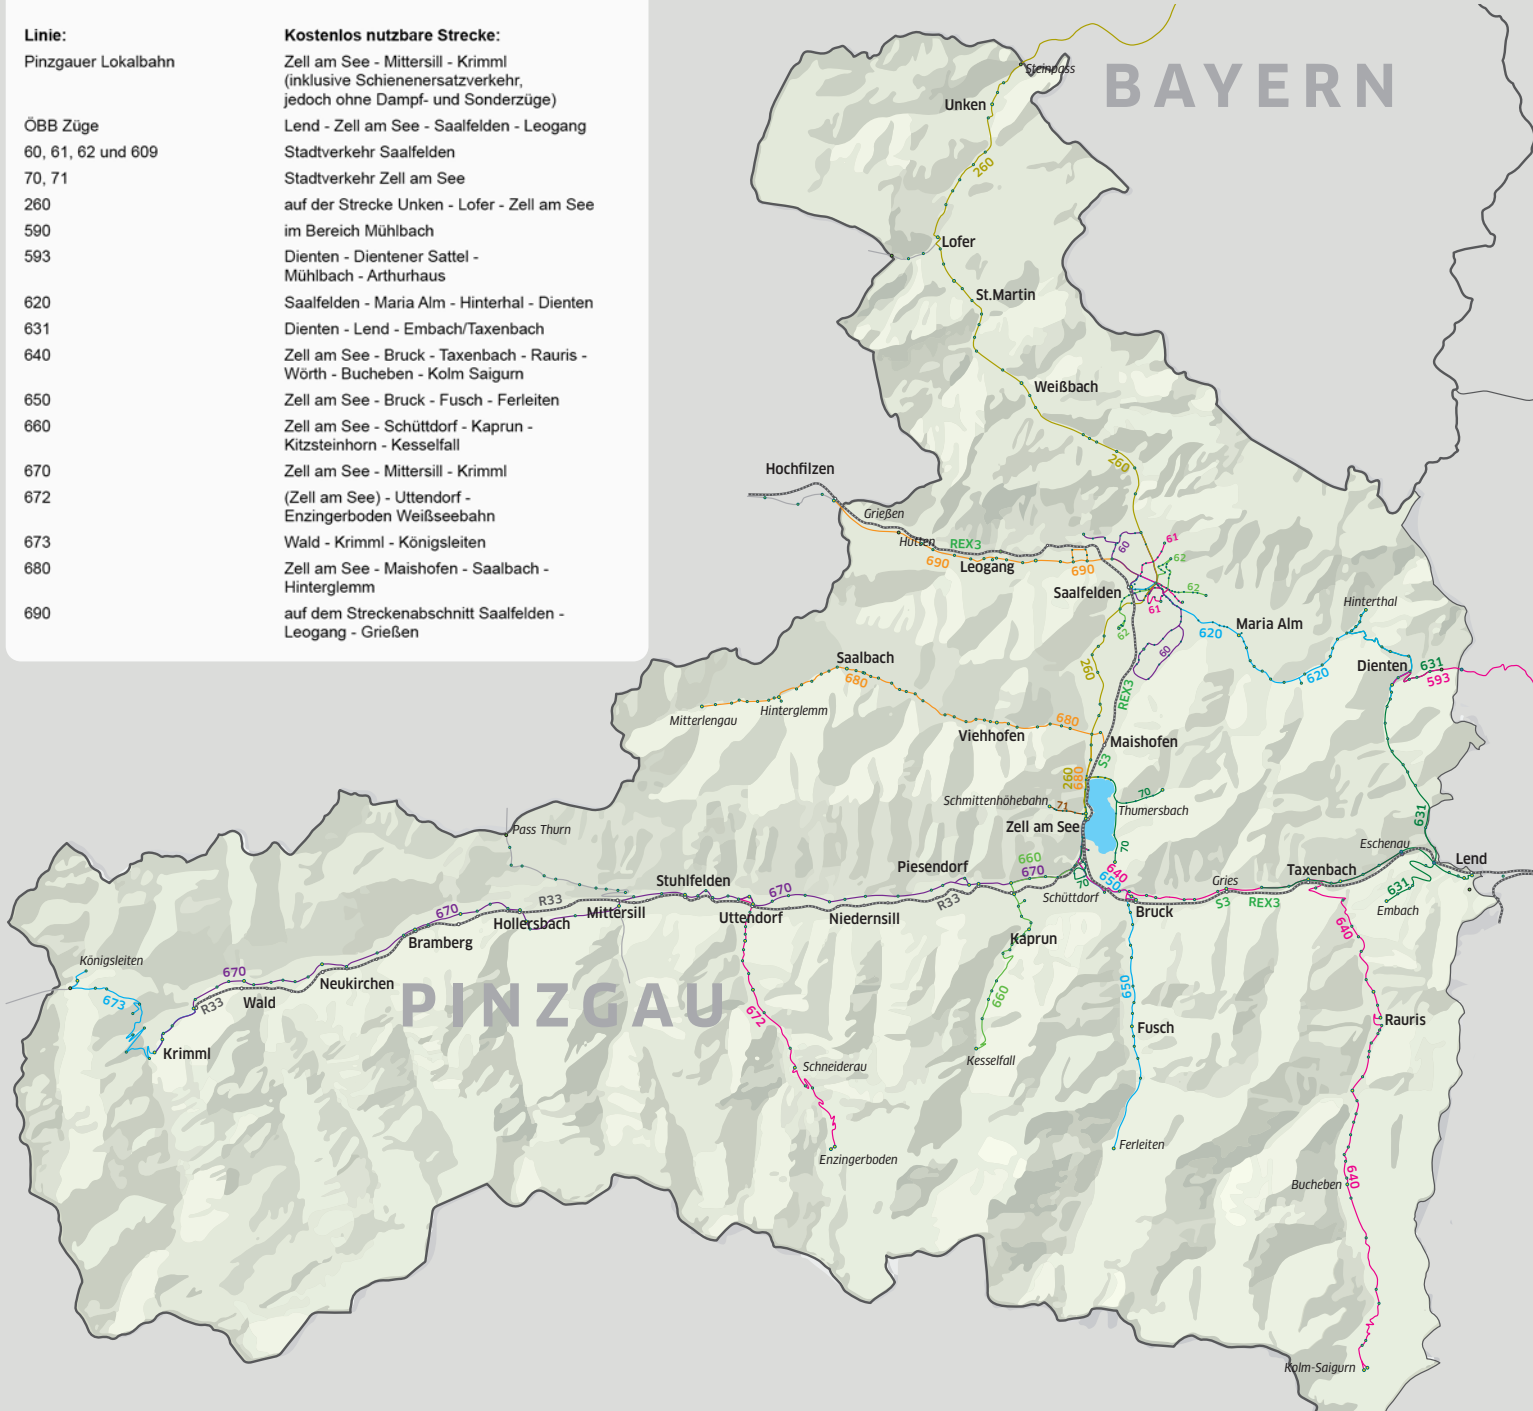

Stadtverkehr Saalfelden

Stadtverkehr Zell am See

auf der Strecke Unken - Lofer - Zell am See

im Bereich Mühlbach

Dienten - Dientener Sattel -
Mühlbach - Arthurhaus

Saalfelden - Maria Alm - Hinterthal - Dienten

Dienten - Lend - Embach/Taxenbach

Zell am See - Bruck - Taxenbach - Rauris -
Wörth - Bucheben - Kolm Saigurn

Zell am See - Bruck - Fusch - Ferleiten

Zell am See - Schüttdorf - Kaprun -
Kitzsteinhorn - Kesselfall

Zell am See - Mittersill - Krimml

(Zell am See) - Uttendorf -
Enzingerboden Weißseebahn

Wald - Krimml - Königsleiten

Zell am See - Maishofen - Saalbach -
Hinterglemm

auf dem Streckenabschnitt Saalfelden -
Leogang - Griesßen

Salzburg Verkehr®
verbindet

IMMER IN DER TASCHE:

DEINE MOBILITÄTSKARTE

Im digitalen Wallet der Zell am See-Kaprun App findest du deine persönliche Mobilitätskarte, welche die kostenlose Nutzung der öffentlich Verkehrsmittel in der Region und im gesamten Raum Pinzgau inkludiert.